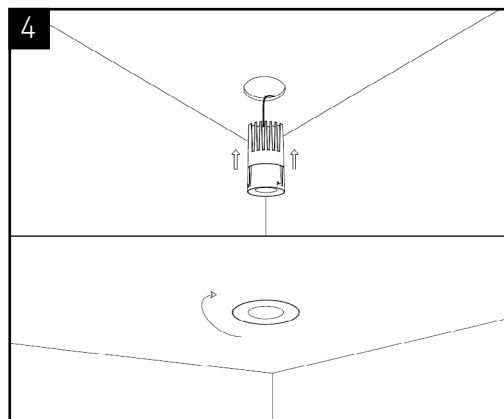

The
essence
of light.

Eterna18.
CURVED TRIMLESS

IMPORTANT - BELANGRIJK - WICHTIG

EN - Electrical installation must be done by an electrician
 NL - Elektrische installatie mag alleen door een elektricien worden uitgevoerd
 DE - Elektrische Installation muss von einem Elektriker durchgeführt werden

EN - Slide the fixture in the ceiling
 NL - Schuif het armatuur in het plafond
 DE - Schieben Sie die Halterung in die Decke

EN - Make a hole in the ceiling, mount the plasterframe with screws and plaster the ceiling
 NL - Maak een gat in het plafond, monteer het gipsrahmen met schroeven en pleister het plafond.
 DE - Ein Loch in die Decke bohren, den Gipsrahmen befestigen und die Decke verputzen

EN - Connect the wires
 NL - Sluit de bekabeling aan
 DE - Verbinden Sie die Kabel

EN - Slide the fixture in ceiling and lock it by turning
 NL - Schuif het armatuur in het plafond en draai
 DE - Schieben die Halterung in die Decke und drehen