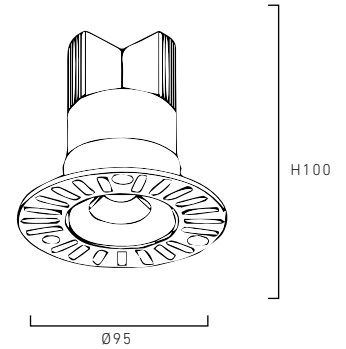

The
essence
of light.

Eterna18.
CURVED TRIMLESS

IMPORTANT - BELANGRIJK - WICHTIG

EN - Electrical installation must be done by an electrician
 NL - Elektrische installatie mag alleen door een elektricien worden uitgevoerd
 DE - Elektrische Installation muss von einem Elektriker durchgeführt werden

EN - Slide the fixture in the ceiling
 NL - Schuif het armatuur in het plafond
 DE - Schieben Sie die Halterung in die Decke

EN - Make a hole in the ceiling, mount the plasterframe with screws and plaster the ceiling
 NL - Maak een gat in het plafond, monteer het gipsrahmen met schroeven en pleister het plafond.
 DE - Ein Loch in die Decke bohren, den Gipsrahmen befestigen und die Decke verputzen