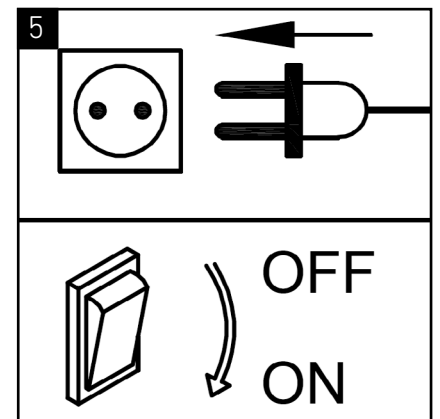

The
essence
of light.

Eterna18.
CURVED TRIMLESS

IMPORTANT - BELANGRIJK - WICHTIG

EN - Electrical installation must be done by an electrician
 NL - Elektrische installatie mag alleen door een elektricien worden uitgevoerd
 DE - Elektrische Installation muss von einem Elektriker durchgeführt werden

EN - Slide the fixture in the ceiling
 NL - Schuif het armatuur in het plafond
 DE - Schieben Sie die Halterung in die Decke

EN - Make a hole in the ceiling, mount the plasterframe with screws and plaster the ceiling
 NL - Maak een gat in het plafond, monteer het gipsrahmen met schroeven en pleister het plafond.
 DE - Ein Loch in die Decke bohren, den Gipsrahmen befestigen und die Decke verputzen

EN - Connect the wires
 NL - Sluit de bekabeling aan
 DE - Verbinden Sie die Kabel

EN - Slide the fixture in ceiling and lock it by turning
 NL - Schuif het armatuur in het plafond en draai
 DE - Schieben die Halterung in die Decke und drehen