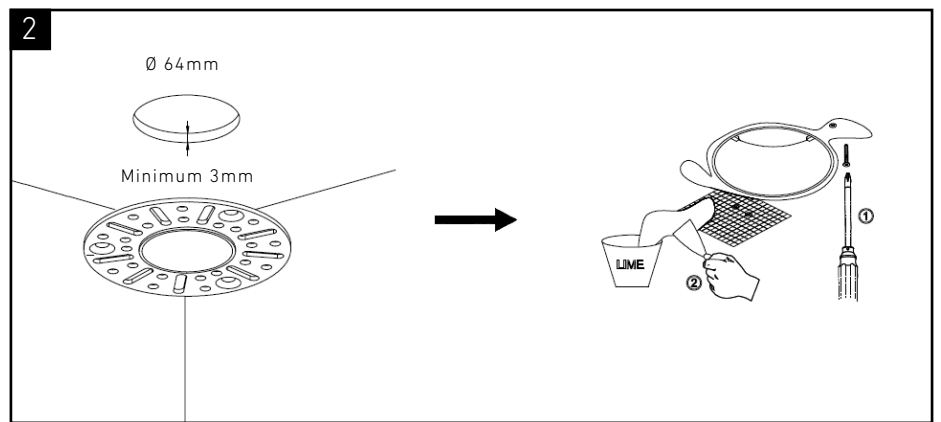

The
essence
of light.

Eterna18.
CURVED TRIMLESS

IMPORTANT - BELANGRIJK - WICHTIG

EN - Electrical installation must be done by an electrician
 NL - Elektrische installatie mag alleen door een elektricien worden uitgevoerd
 DE - Elektrische Installation muss von einem Elektriker durchgeführt werden

EN - Slide the fixture in the ceiling
 NL - Schuif het armatuur in het plafond
 DE - Schieben Sie die Halterung in die Decke

EN - Make a hole in the ceiling, mount the plasterframe with screws and plaster the ceiling
 NL - Maak een gat in het plafond, monteer het gipsrahmen met schroeven en pleister het plafond.
 DE - Ein Loch in die Decke bohren, den Gipsrahmen befestigen und die Decke verputzen