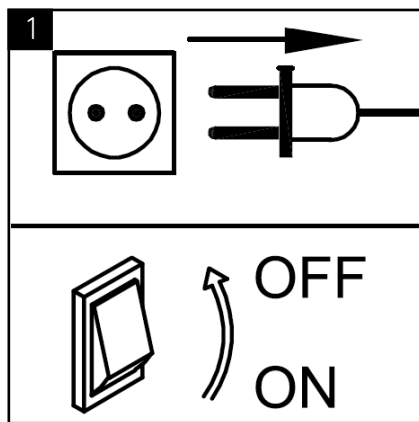

The
essence
of light.

Eterna18.
CURVED TRIMLESS

IMPORTANT - BELANGRIJK - WICHTIG

EN - Electrical installation must be done by an electrician
 NL - Elektrische installatie mag alleen door een elektricien worden uitgevoerd
 DE - Elektrische Installation muss von einem Elektriker durchgeführt werden

EN - Slide the fixture in the ceiling
 NL - Schuif het armatuur in het plafond
 DE - Schieben Sie die Halterung in die Decke

EN - Make a hole in the ceiling, mount the plasterframe with screws and plaster the ceiling
 NL - Maak een gat in het plafond, monteer het gipsrahmen met schroeven en pleister het plafond.
 DE - Ein Loch in die Decke bohren, den Gipsrahmen befestigen und die Decke verputzen

EN - Connect the wires
 NL - Sluit de bekabeling aan
 DE - Verbinden Sie die Kabel

EN - Slide the fixture in ceiling and lock it by turning
 NL - Schuif het armatuur in het plafond en draai
 DE - Schieben die Halterung in die Decke und drehen