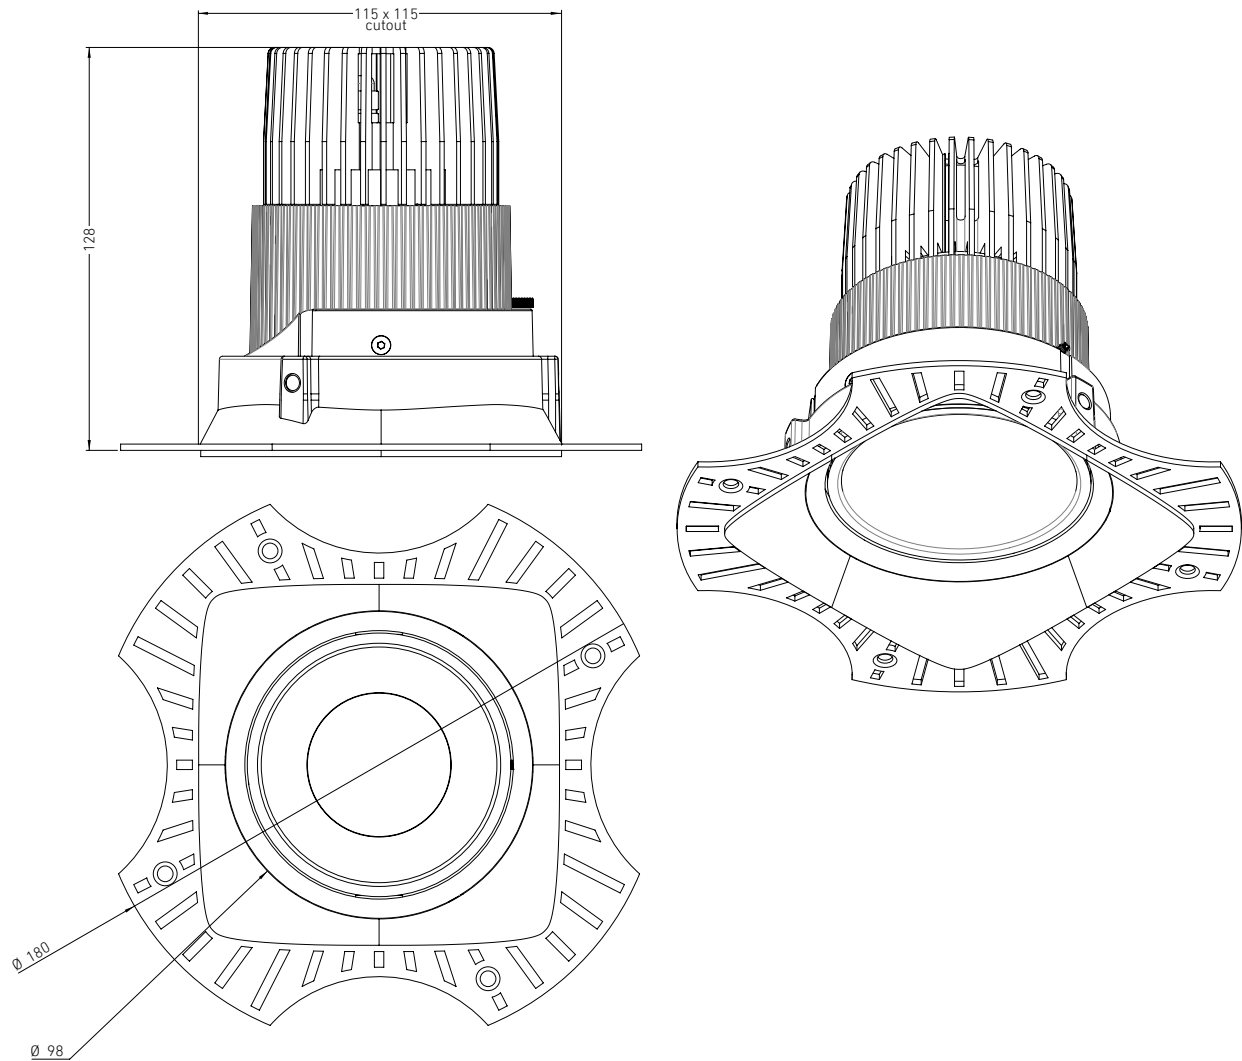

**5. Optic Options**

Narrow (18°)	- SP
Medium (28°)	- ME
Wide (36°)	- WI
Extra wide (50°)	- WW

**6. Dimming**

Non-Dimmable	- NON
Mains Dimmable	- PHA
DALI	- DAL

**7. Optional Add Ons**

Casambi

- CA

## Dimensions