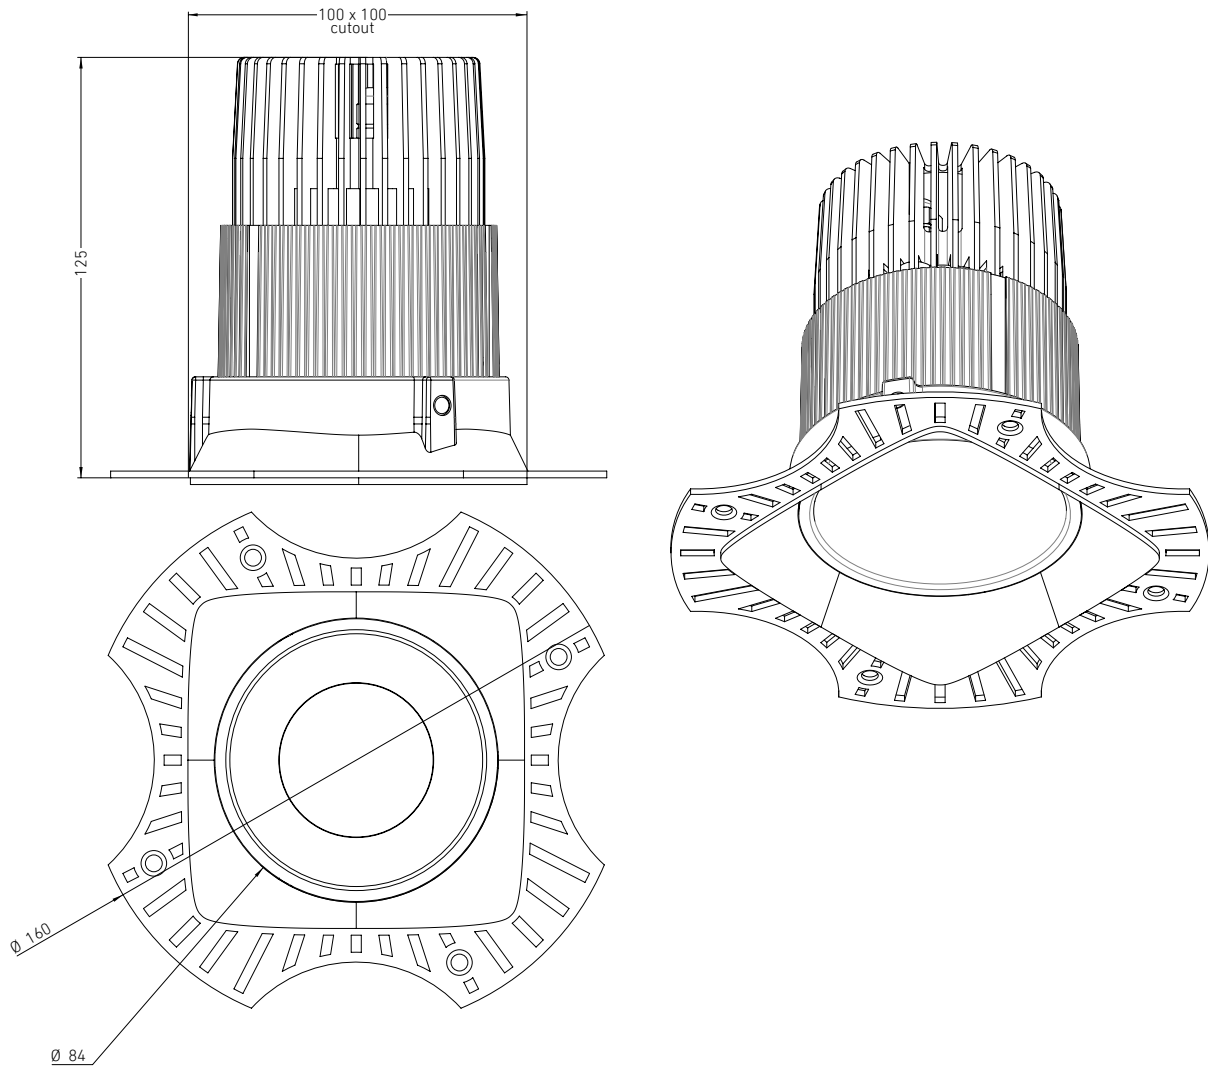

**5. Optic Options**

Narrow (18°)	- SP
Medium (28°)	- ME
Wide (36°)	- WI
Extra wide (50°)	- WW

**6. Dimming**

Non-Dimmable	- NON
Mains Dimmable	- PHA
DALI	- DAL

**7. Optional Add Ons**

Casambi

- CA

## Dimensions