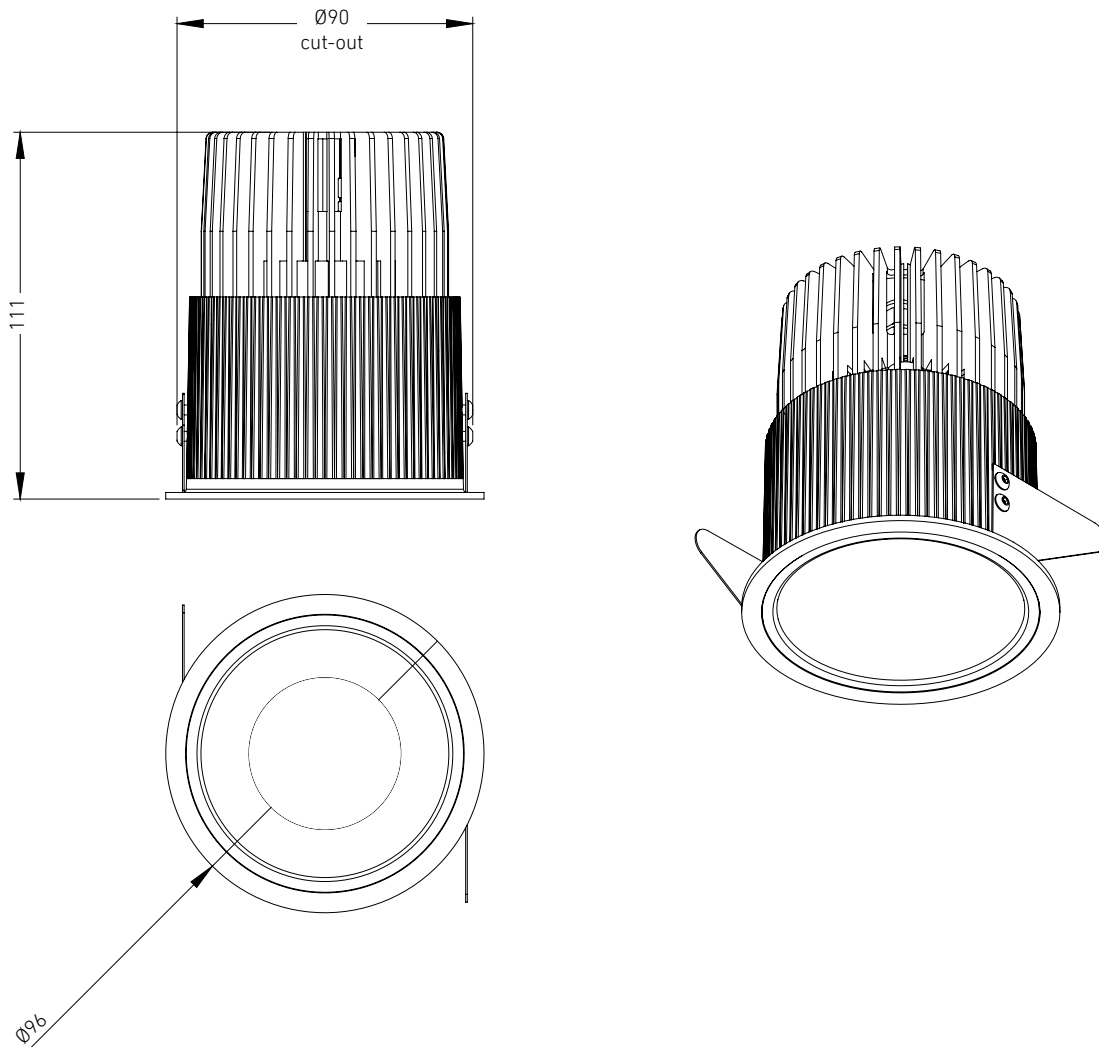

**5. Optic Options**

Narrow (18°)	- SP
Medium (28°)	- ME
Wide (36°)	- WI
Extra wide (50°)	- WW

**6. Dimming**

Non-Dimmable	- NON
Mains Dimmable	- PHA
DALI	- DAL

**7. Optional Add Ons**

Casambi

- CA

## Dimensions