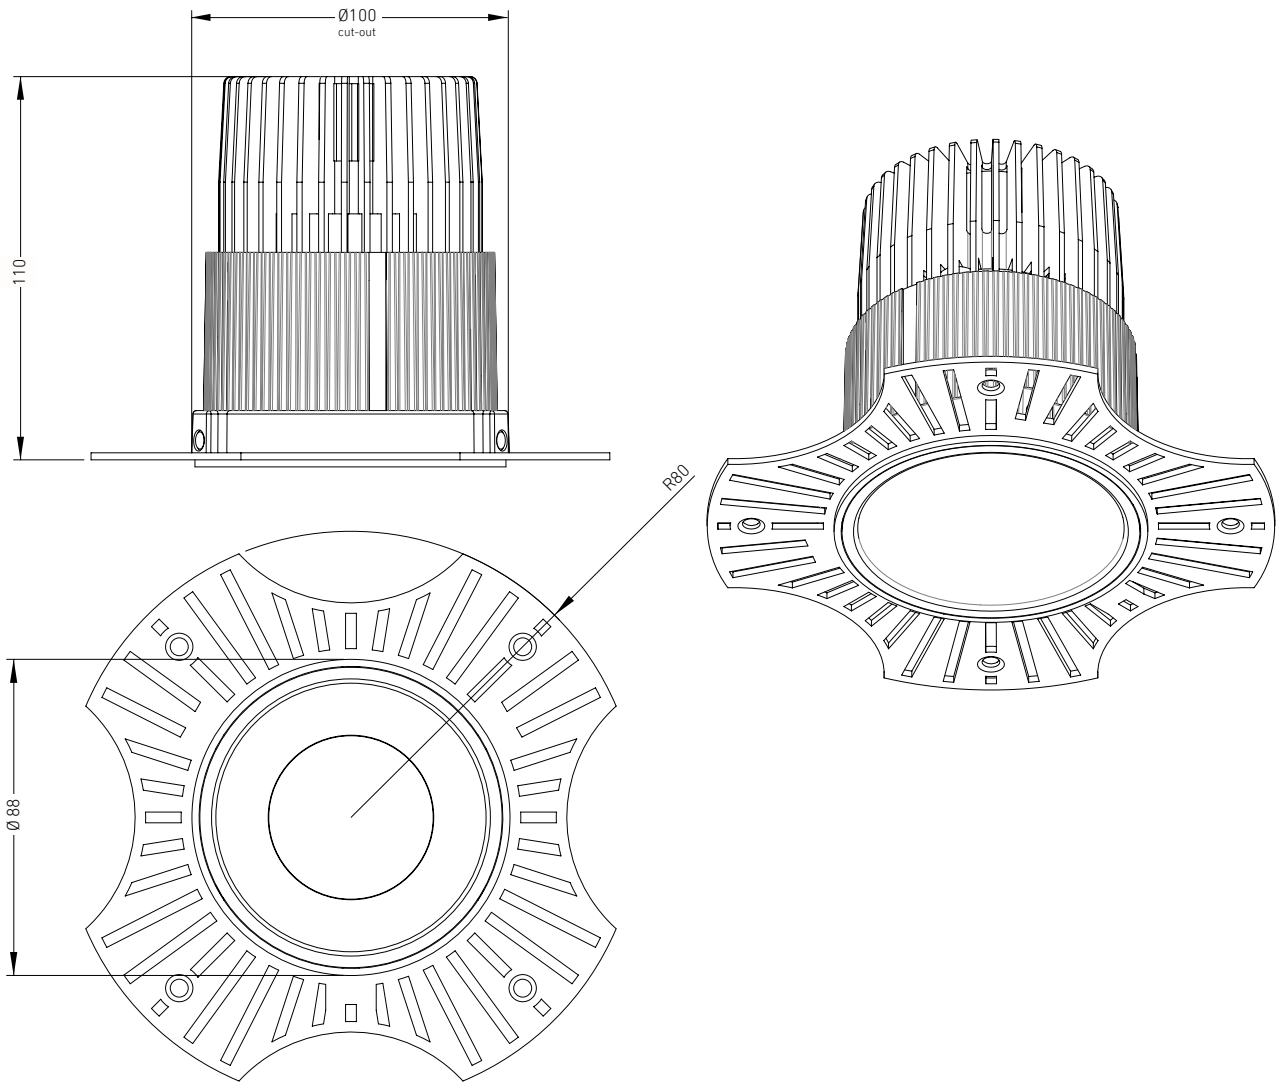

**5. Optic Options**

Narrow (18°)	- SP
Medium (28°)	- ME
Wide (36°)	- WI
Extra wide (50°)	- WW

**6. Dimming**

Non-Dimmable	- NON
Mains Dimmable	- PHA
DALI	- DAL

**7. Optional Add Ons**

Casambi

- CA

## Dimensions